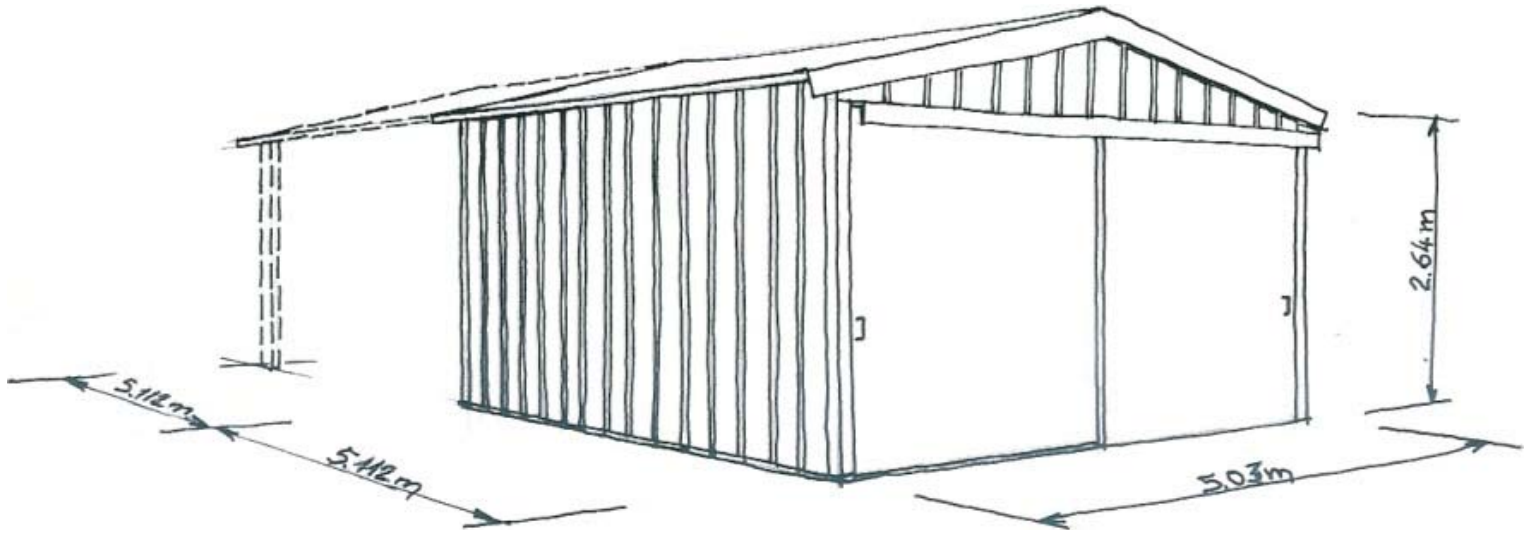

ABRI hobby xl

Modèle B5 / 25 m²

Superficie
25 m²

Largeur
5.03 m

Longueur
5.112 m

Hauteur sablière
2.64 m

Hauteur faitage
3.175 m

Ossature

Profil K140
ép : 1.5 mm galvanisé

Couverture

Bac acier nervuré 1000 TS
ép : 0.63 mm

Bardage

Marine
ép : 0.75 mm (Horizontal) ou 1085
ép : 0.63mm (Horizontal ou Vertical)

Plan d'implantation

Abri conditionné en 5 colis* :

- 1 paquet de 10 tôles de couverture :
Dim. : 2800 x 1200 x 125 - Poids : 169 kg
- 1 paquet de 15 tôles de bardage :
Dim. : 3175 x 1200 x 125 - Poids : 250 kg
- 1 paquet de 34 profils K140 pour l'ossature :
Dim. : 4840 x 1000 x 200 - Poids : 368 kg
- 1 palette pour les accessoires :
Dim. : 3000 x 500 x 200 - Poids : 140 kg
- 1 paquet pour les pliages :
Dim. : 2800 x 500 x 610 - Poids : 30 kg

*conditionnement prévu pour un abri complet fermé sur trois côtés, sans porte et sans habillage.