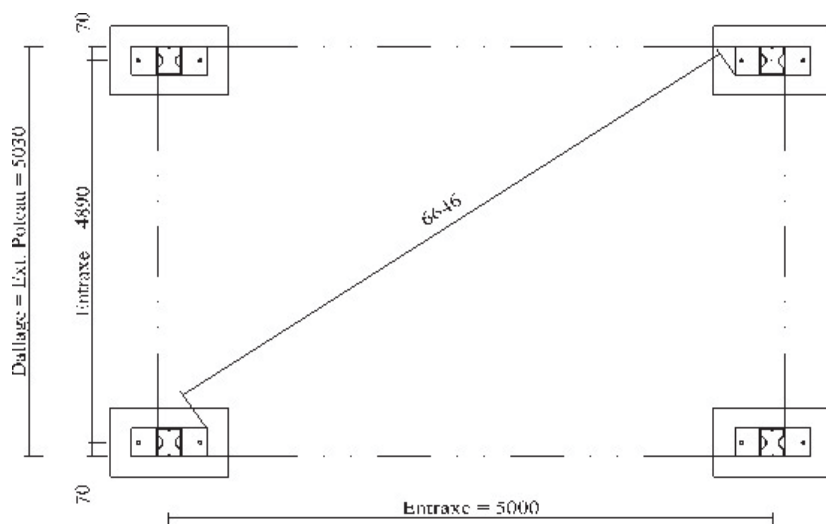

ABRI hobby xl

Modèle B5 / 25 m²

Superficie
25 m²

Largeur
5.03 m

Longueur
5.112 m

Hauteur sablière
2.64 m

Hauteur faitage
3.175 m

Ossature

Profil K140
ép : 1.5 mm galvanisé

Couverture

Bac acier nervuré 1000 TS
ép : 0.63 mm

Bardage

Marine
ép : 0.75 mm (Horizontal) ou 1085
ép : 0.63mm (Horizontal ou Vertical)

Plan d'implantation

Abri conditionné en 5 colis* :

- 1 paquet de 10 tôles de couverture :
Dim. : 2800 x 1200 x 125 - Poids : 169 kg
- 1 paquet de 15 tôles de bardage :
Dim. : 3175 x 1200 x 125 - Poids : 250 kg
- 1 paquet de 34 profils K140 pour l'ossature :
Dim. : 4840 x 1000 x 200 - Poids : 368 kg
- 1 palette pour les accessoires :
Dim. : 3000 x 500 x 200 - Poids : 140 kg
- 1 paquet pour les pliages :
Dim. : 2800 x 500 x 610 - Poids : 30 kg