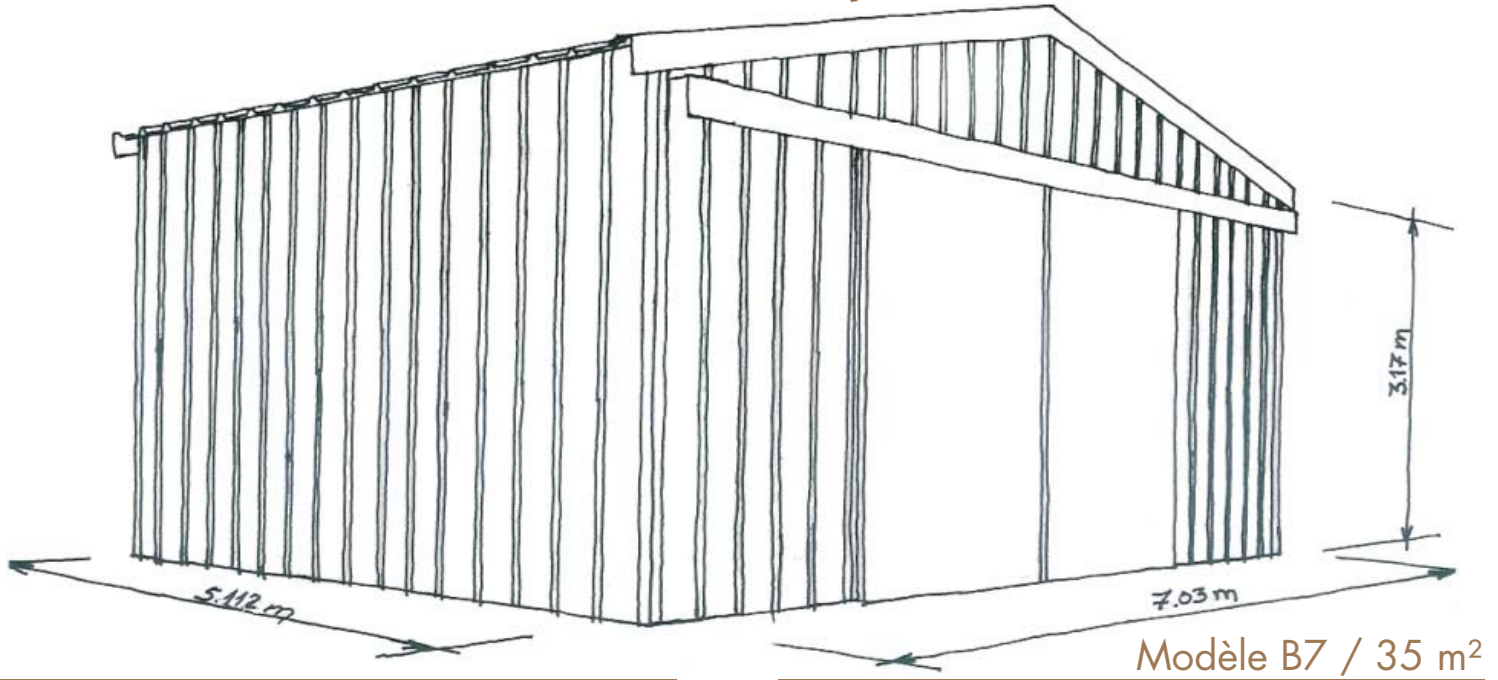

ABRI hobby xl

Superficie
35 m²

Largeur
7.03 m

Longueur
5.112 m

Hauteur sablière
3.17 m

Hauteur faîtage
3.920 m

Ossature

Profil K140
ép : 1.5 mm galvanisé

Couverture

Bac acier nervuré 1000 TS
ép : 0.63 mm

Bardage

Marine
ép : 0.75 mm (Horizontal) ou 1085
ép : 0.63mm (Horizontal ou Vertical)

Plan d'implantation

Abri conditionné en 5 colis* :

- 1 paquet de 10 tôles de couverture :
Dim. : 3800 x 1200 x 125 - Poids : 229 kg
- 1 paquet de 17 tôles de bardage :
Dim. : 3920 x 1200 x 125 - Poids : 345 kg
- 1 paquet de 34 profils K140 pour l'ossature :
Dim. : 4840 x 1000 x 200 - Poids : 478 kg
- 1 palette pour les accessoires :
Dim. : 3000 x 500 x 200 - Poids : 170 kg
- 1 paquet pour les pliages :
Dim. : 3800 x 500 x 610 - Poids : 39 kg

*conditionnement prévu pour un abri complet fermé sur trois côtés, sans porte et sans habillage.