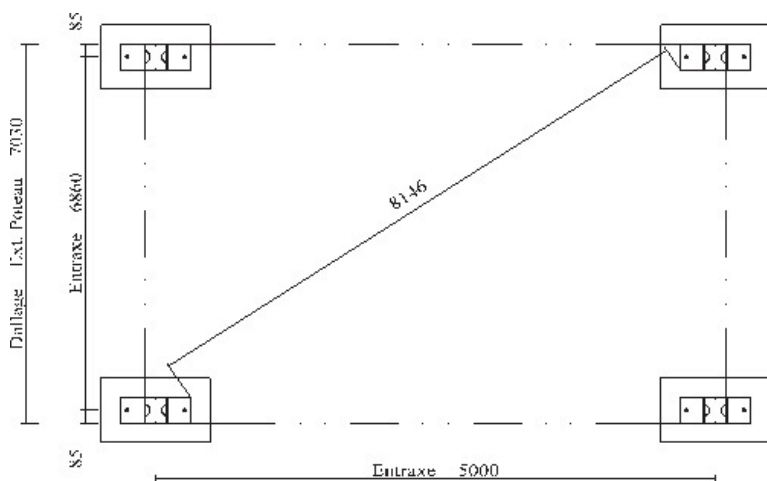

ABRI hobby xl

Superficie
35 m²

Largeur
7.03 m

Longueur
5.112 m

Hauteur sablière
3.17 m

Hauteur faîtage
3.920 m

Ossature

Profil K140
ép : 1.5 mm galvanisé

Couverture

Bac acier nervuré 1000 TS
ép : 0.63 mm

Bardage

Marine
ép : 0.75 mm (Horizontal) ou 1085
ép : 0.63mm (Horizontal ou Vertical)

Plan d'implantation

Abri conditionné en 5 colis* :

- 1 paquet de 10 tôles de couverture :
Dim. : 3800 x 1200 x 125 - Poids : 229 kg
- 1 paquet de 17 tôles de bardage :
Dim. : 3920 x 1200 x 125 - Poids : 345 kg
- 1 paquet de 34 profils K140 pour l'ossature :
Dim. : 4840 x 1000 x 200 - Poids : 478 kg
- 1 palette pour les accessoires :
Dim. : 3000 x 500 x 200 - Poids : 170 kg
- 1 paquet pour les pliages :
Dim. : 3800 x 500 x 610 - Poids : 39 kg